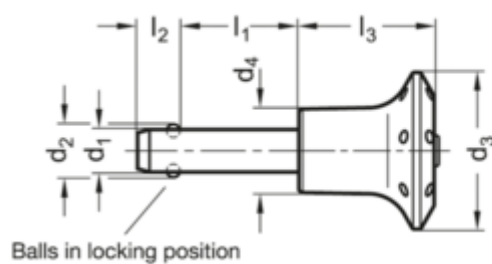

Varenummer: 201089706
 Beskrivelse: E+G
 Kuglepallås GN 113.5-16-40

Mål

Application example

d1 0.04/-0.08	= 16
d2	= 19
d3	= 42
d4	= 25
l1 +0.6	= 40
l2 ±1	= 14
l3 -0.2	= 39
Spændkraft (N)	= 155

Vægt i (g) = 151